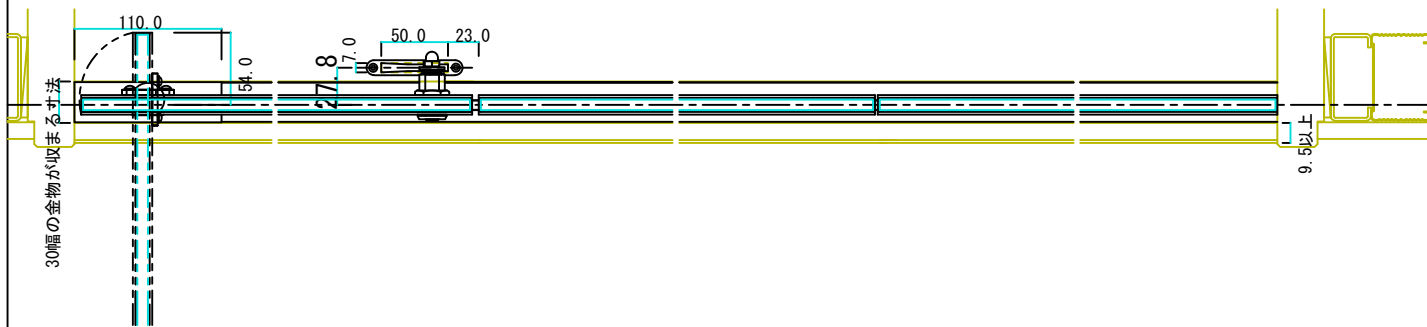

パノード磨き 8mm 片開 扉1200迄

- 00190 パノード上レール HL
- 00195 パノード下レール HL
- 00185 パノード引き戸 磨き 1500mm迄
- 00165 パノード蝶番 磨き 1200mm迄